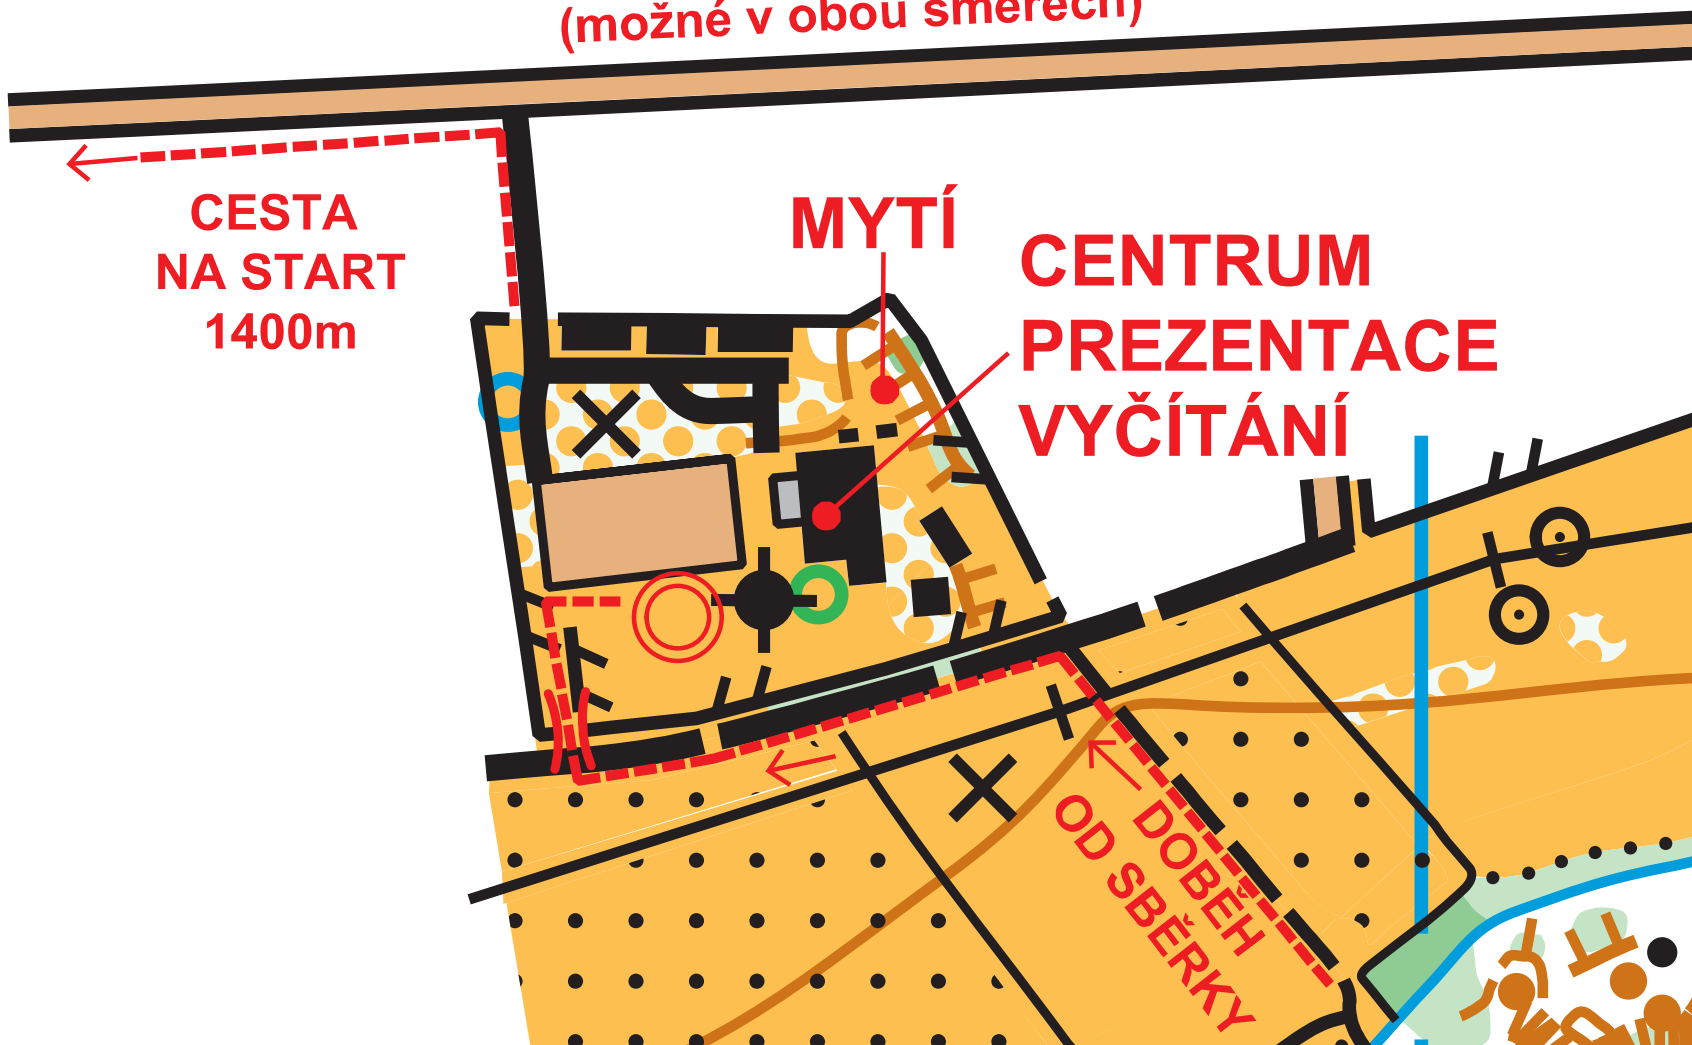

MČR NOČNÍ - DASKABÁT

SCHÉMA CENTRA ZÁVODU

PARKOVÁNÍ PODÉL CESTY
(možné v obou směrech)

CESTA
NA START
1400m

MYTÍ

CENTRUM
PREZENTACE
VYČÍTÁNÍ

OD DOBĚH
OD SBĚRKY